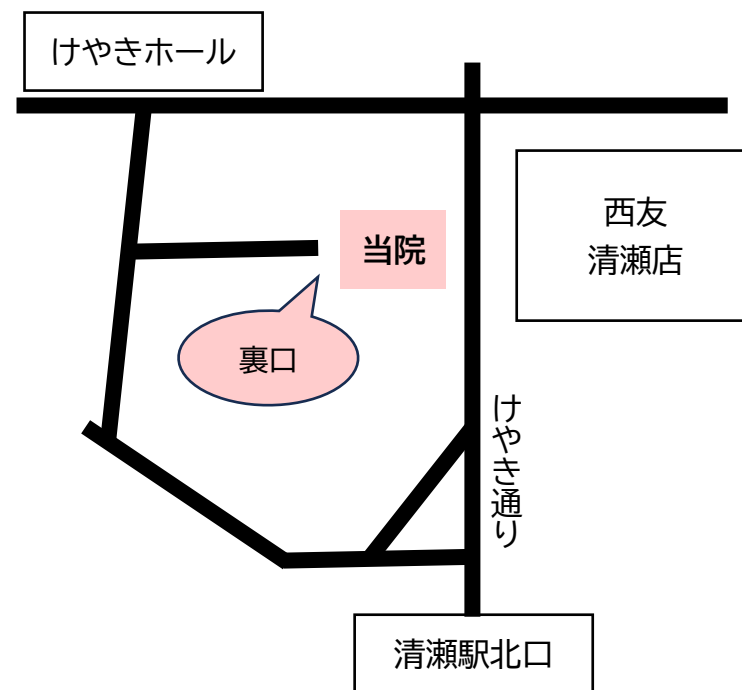

# \* 自転車でお越しの患者様へ \*

きよせ市民まつり  
開催中は裏口より  
お入りください。

(交通規制: 午前 7 時 ~ 午後 7 時)

医療法人社団

順洋会 武蔵野総合クリニック